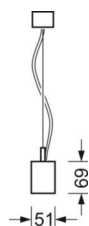

Przyłącze elektryczne poprzez wbudowany biały przewód przyłączeniowy 3x0,75 mm<sup>2</sup>, długość 1900 mm, z końców przewodu ściągnięta izolacja. W zakresie dostawy komplet do montażu zwieszakowego z regulacją wysokości i podsufitką. Na zapytanie możliwe jest wyposażenie w czarną obudowę i biały pojedynczy mikroraster.

## MECHANIKA

Kolor obudowy	biały beskidzki RAL 9016
Wymiary (DxSzxW/ŚrxW)	1131mm x 51mm x 69mm
Masa (netto)	3.1kg
Rodzaj montażu	Montaż pojedynczy zwieszakowy, Montaż pasm świetlnych zwieszakowych

## Wymiary

<b>L</b>	1131 mm	Długość
<b>B</b>	51 mm	Szerokość
<b>H</b>	69 mm	Wysokość
<b>A1</b>	985 mm	Odstęp mocowań przy montażu pojedynczym
<b>P min</b>	150 mm	Minimalna długość wieszaka
<b>P max</b>	1900 mm	Maksymalna długość wieszaka