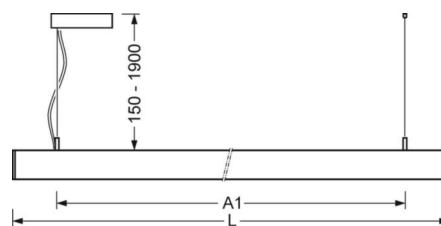

Przyłącze elektryczne poprzez wbudowany biały przewód przyłączeniowy 3x0,75 mm<sup>2</sup>, długość 1900 mm, z końców przewodu ściągnięta izolacja. W zakresie dostawy komplet do montażu zwieszakowego z regulacją wysokości i podsufitką. Na zapytanie możliwe jest wyposażenie w czarną obudowę i biały pojedynczy mikroraster.

## MECHANIKA

Kolor obudowy	biały beskidzki RAL 9016
Wymiary (DxSzxW/ŚrxW)	1131mm x 51mm x 69mm
Masa (netto)	3.1kg
Rodzaj montażu	Montaż pojedynczy zwieszakowy, Montaż pasm świetlnych zwieszakowych

## Wymiary

<b>L</b>	1131 mm	Długość
<b>B</b>	51 mm	Szerokość
<b>H</b>	69 mm	Wysokość
<b>A1</b>	985 mm	Odstęp mocowań przy montażu pojedynczym
<b>P min</b>	150 mm	Minimalna długość wieszaka
<b>P max</b>	1900 mm	Maksymalna długość wieszaka