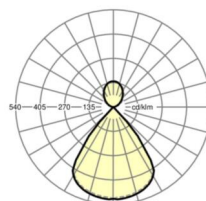

CHARAKTERYSTYKA

Numer katalogowy	60612034170
Numer EAN	4020863419487
Numer taryfy celnej	94051190
Znak jakości	IP 20, Klasa ochrony I, BAP 65°<100, F, Indoor, CE
Klasa odporności IK	IK02
Temperatura otoczenia	ta 25°C
Okres gwarancji	5 lata
Możliwość dofinansowania ze środków państwowych	BEG – dofinansowanie do domów energooszczędnych (ważne tylko dla Niemiec)

ELEKTROTECHNIKA

Zasilacz	Elektroniczny sterownik (1 szt.)
Okablowanie	3x0.75mm²
Moc systemowa	30W
Napięcie sieciowe	230V/50Hz
Automat z bezpiecznikami (prąd rozruchowy)	21 szt./B10, 34 szt./B16, 35 szt./C10, 57 szt./C16
Klasa efektywności energetycznej/Źródło światła	C

TECHNIKA ŚWIETLNA

Wyposażenie	LED, współczynnik oddawania barw/kolor światła CRI ≥ 80 / 3000K
Tolerancja koloru (MacAdam)	3SDCM
Bezpieczeństwo fotobiologiczne (Oprawa)	RG1
Nominalny strumień świetlny	4094lm
Trwałość LED	50000h L80/B10 (Tq 25°C)
Wydajność oprawy	134lm/W
UGR pop./pod.	15.3 / 15.2

MECHANIKA

Kolor obudowy	biały beskidzki RAL 9016
Wymiary (DxSzxW/ŚrxW)	1131mm x 51mm x 69mm
Masa (netto)	3.1kg
Rodzaj montażu	Montaż pojedynczy zwieszakowy, Montaż pasm świetlnych zwieszakowych

DEEP-LINK

<https://www.regiolum.de/pl/article/60612034170>

Odnosiłnik	LED 4100lm 830
η_{LB}	100 %
Φ ↓/↑	68 % / 32 %
UGR pop./pod.	15.3 / 15.2